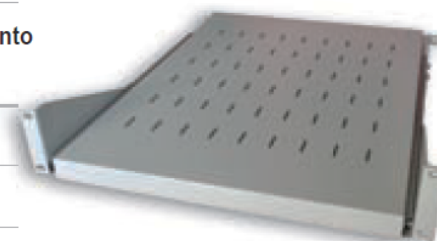

Teleflex - Prateleiras Telescópicas para armários com Rack de 19"

Modelo/ Profundidade	Código Cinza Claro	Código Preto	Deslocamento Máximo
Fixa. frontal 2U - 380mm	6012 0060016		22 cm
Fixa. frontal + Post. 1U - 380mm	6012 0060005	6012 0060041	22 cm
Fixa. frontal + Post. 1U - 600mm	6012 0060018	6012 0060040	24 cm